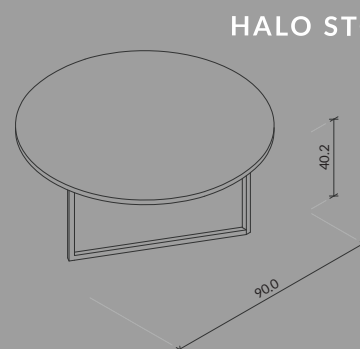

WAGA
32,5 KG

KOLOR
DOWOLNY RAL

CENA: 3 999 PLN

SERIA
GLASS

MATERIAŁ
STAL + SZKŁO

WAGA
32,5 KG

KOLOR
DOWOLNY RAL

CENA: 3 999 PLN