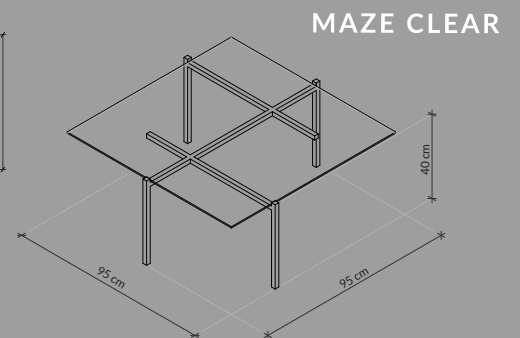

MAZE CLEAR

SERIA
GLASS

MATERIAŁ
STAL + SZKŁO

WAGA
32,5 KG

KOLOR
DOWOLNY RAL

CENA: 3 999 PLN