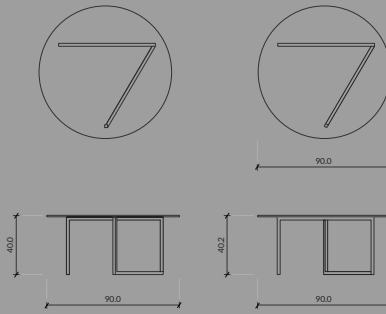

SERIA
GLASS

MATERIAŁ
STAL + SZKŁO

WAGA
23,5 KG

KOLOR
DOWOLNY RAL

CENA: 3 999 PLN

HALO BLACK

HALO BLACK

SERIA
GLASS