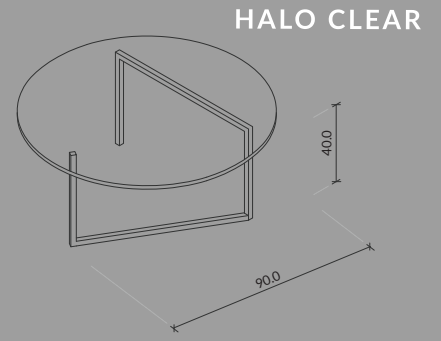

HALO CLEAR

SERIA
GLASS

MATERIAŁ
STAL + SZKŁO

WAGA
23,5 KG

KOLOR
DOWOLNY RAL

CENA: 3 999 PLN