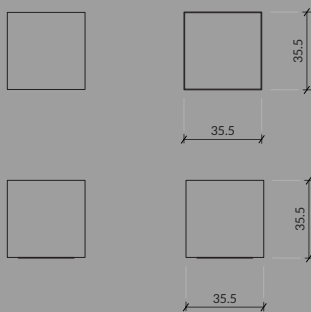

CENNIK '24

P
I
A
T
T
A

SERIA
STEEL

MATERIAŁ
STAL

WAGA
10,5 KG

KOLOR
DOWOLNY RAL

CENA: 599 PLN

SERIA
STEEL