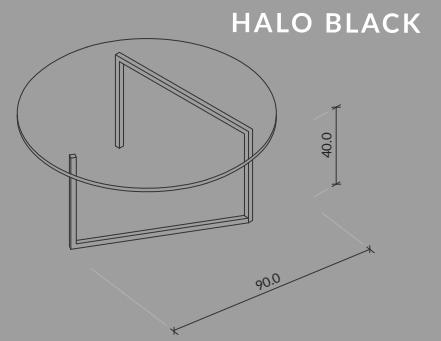

SERIA
GLASS

MATERIAŁ
STAL + SZKŁO

WAGA
23,5 KG

KOLOR
DOWOLNY RAL

CENA: 3 999 PLN

HALO BLACK

HALO BLACK

SERIA
GLASS