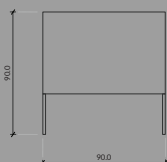

FRAME

SERIA
STEEL

MATERIAŁ
STAL

WAGA
20,5 KG

KOLOR
DOWOLNY RAL

CENA: 2 499 PLN