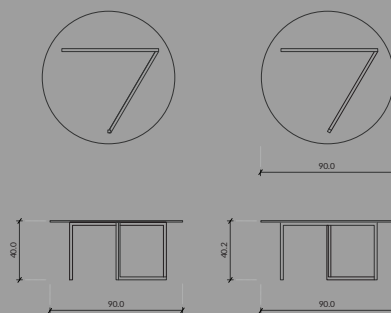

WAGA
32,5 KG

KOLOR
DOWOLNY RAL

CENA: 3 999 PLN

SERIA
GLASS

MATERIAŁ
STAL + SZKŁO

WAGA
32,5 KG

KOLOR
DOWOLNY RAL

CENA: 3 999 PLN