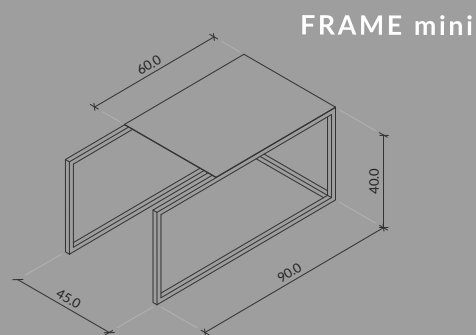

CENA: 2 799 PLN

FRAME mini

FRAME mini

SERIA
STEEL

MATERIAŁ
STAL

WAGA
12 KG

KOLOR
DOWOLNY RAL

CENA: 1 999 PLN