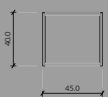

CENA: 2 799 PLN

FRAME mini

FRAME mini

SERIA
STEEL

MATERIAŁ
STAL

WAGA
12 KG

KOLOR
DOWOLNY RAL

CENA: 1 999 PLN