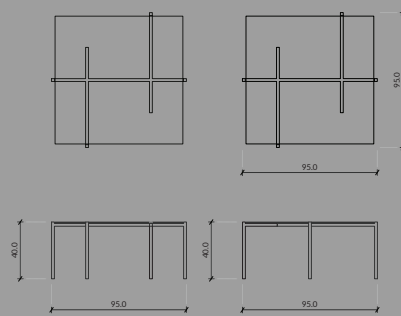

MATERIAŁ
STAL + SZKŁO

WAGA
23,5 KG

KOLOR
DOWOLNY RAL

CENA: 3 999 PLN

MAZE CLEAR

MAZE CLEAR

SERIA
GLASS

MATERIAŁ
STAL + SZKŁO