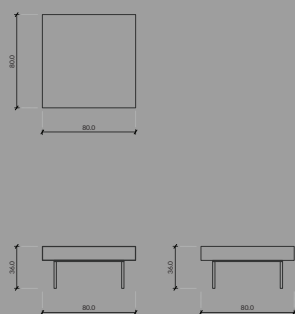

SERIA
STEEL

MATERIAŁ
STAL

WAGA
20 KG

KOLOR
DOWOLNY RAL

CENA: 2 799 PLN