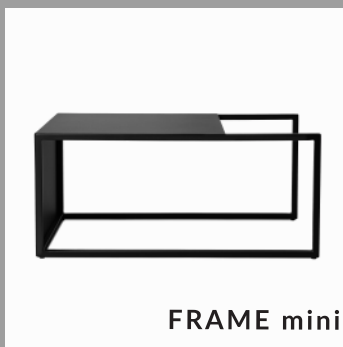

CENA: 2 799 PLN

FRAME mini

FRAME mini

SERIA
STEEL

MATERIAŁ
STAL

WAGA
12 KG

KOLOR
DOWOLNY RAL

CENA: 1 999 PLN