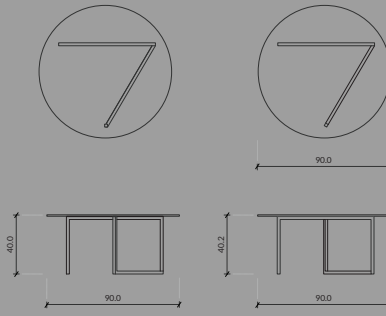

HALO CLEAR

SERIA
GLASS

MATERIAŁ
STAL + SZKŁO

WAGA
23,5 KG

KOLOR
DOWOLNY RAL

CENA: 3 999 PLN