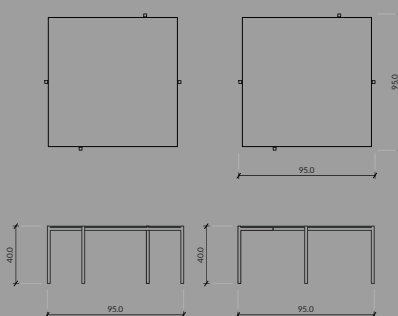

SERIA
STONE

MATERIAŁ
STAL + KAMIEŃ
NATURALNY

WAGA
52 KG

KOLOR
DOWOLNY RAL

CENA: 6 999 PLN