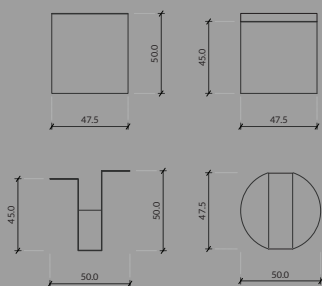

CENNIK '24

P
I
A
T
T
A

SERIA
STEEL

MATERIAŁ
STAL

WAGA
10,5 KG

KOLOR
DOWOLNY RAL

CENA: 599 PLN

SERIA
STEEL