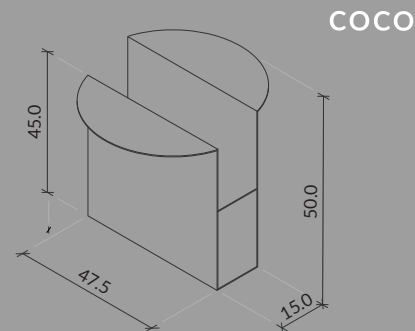

CENNIK '24

P
I
A
T
T
A

SERIA
STEEL

MATERIAŁ
STAL

WAGA
10,5 KG

KOLOR
DOWOLNY RAL

CENA: 599 PLN

SERIA
STEEL

MATERIAŁ
STAL

WAGA
17 KG

KOLOR
DOWOLNY RAL

CENA: 1 899 PLN

SERIA
STEEL

MATERIAŁ
STAL

WAGA
20 KG

KOLOR
DOWOLNY RAL