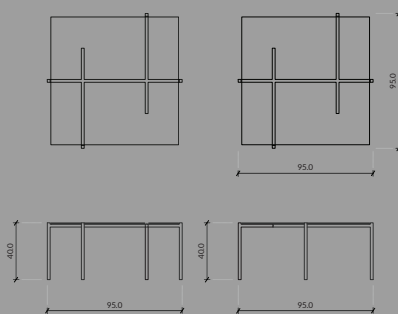

WAGA
32,5 KG

KOLOR
DOWOLNY RAL

CENA: 3 999 PLN

SERIA
GLASS

MATERIAŁ
STAL + SZKŁO

WAGA
32,5 KG

KOLOR
DOWOLNY RAL

CENA: 3 999 PLN