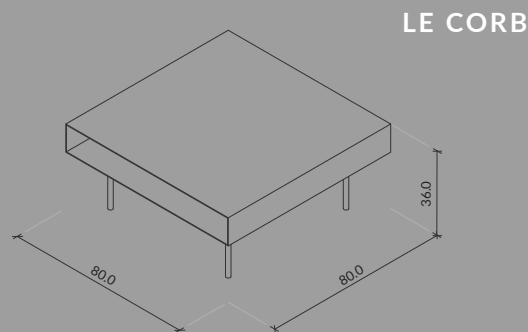

SERIA
STEEL

MATERIAŁ
STAL

WAGA
20 KG

KOLOR
DOWOLNY RAL

CENA: 2 799 PLN