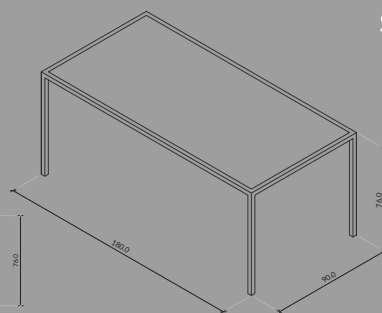

FRAME

FRAME

SERIA
STEEL

MATERIAŁ
STAL

WAGA
20,5 KG

KOLOR
DOWOLNY RAL

CENA: 2 499 PLN

STARK