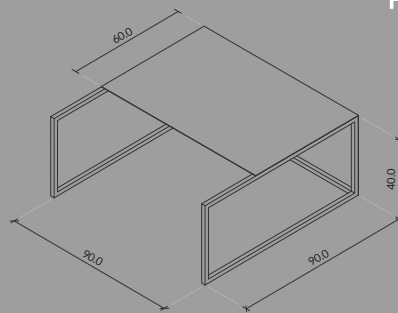

FRAME

SERIA
STEEL

MATERIAŁ
STAL

WAGA
20,5 KG

KOLOR
DOWOLNY RAL

CENA: 2 499 PLN