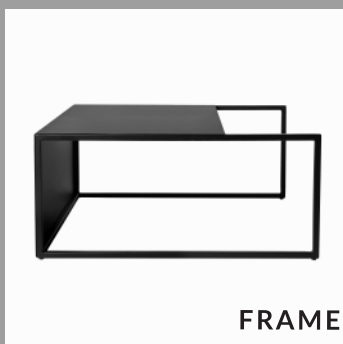

CENA: 2 799 PLN

FRAME mini

FRAME mini

SERIA
STEEL

MATERIAŁ
STAL

WAGA
12 KG

KOLOR
DOWOLNY RAL

CENA: 1 999 PLN

FRAME

FRAME

SERIA
STEEL

MATERIAŁ
STAL

WAGA
20,5 KG

KOLOR
DOWOLNY RAL

CENA: 2 499 PLN

STARK