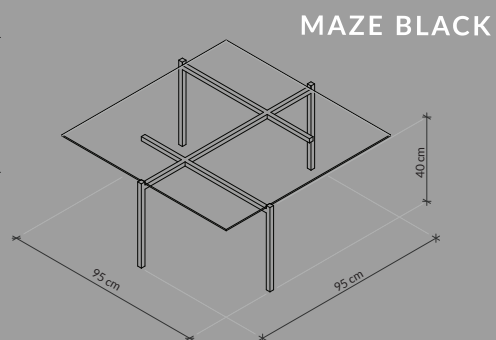

WAGA
32,5 KG

KOLOR
DOWOLNY RAL

CENA: 3 999 PLN

SERIA
GLASS

MATERIAŁ
STAL + SZKŁO

WAGA
32,5 KG

KOLOR
DOWOLNY RAL

CENA: 3 999 PLN