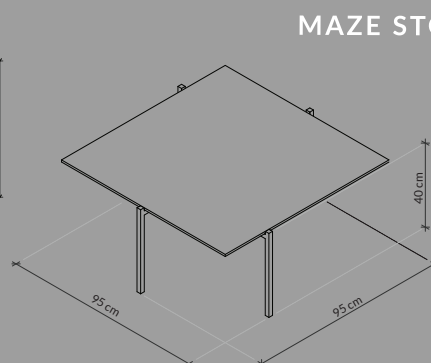

SERIA
STONE

MATERIAŁ
STAL + KAMIEŃ
NATURALNY

WAGA
52 KG

KOLOR
DOWOLNY RAL

CENA: 6 999 PLN