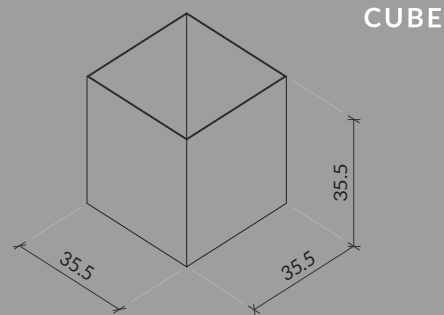

CENNIK '24

P
I
A
T
T
A

SERIA
STEEL

MATERIAŁ
STAL

WAGA
10,5 KG

KOLOR
DOWOLNY RAL

CENA: 599 PLN

SERIA
STEEL