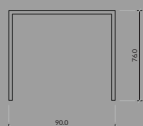

FRAME

FRAME

SERIA
STEEL

MATERIAŁ
STAL

WAGA
20,5 KG

KOLOR
DOWOLNY RAL

CENA: 2 499 PLN

STARK